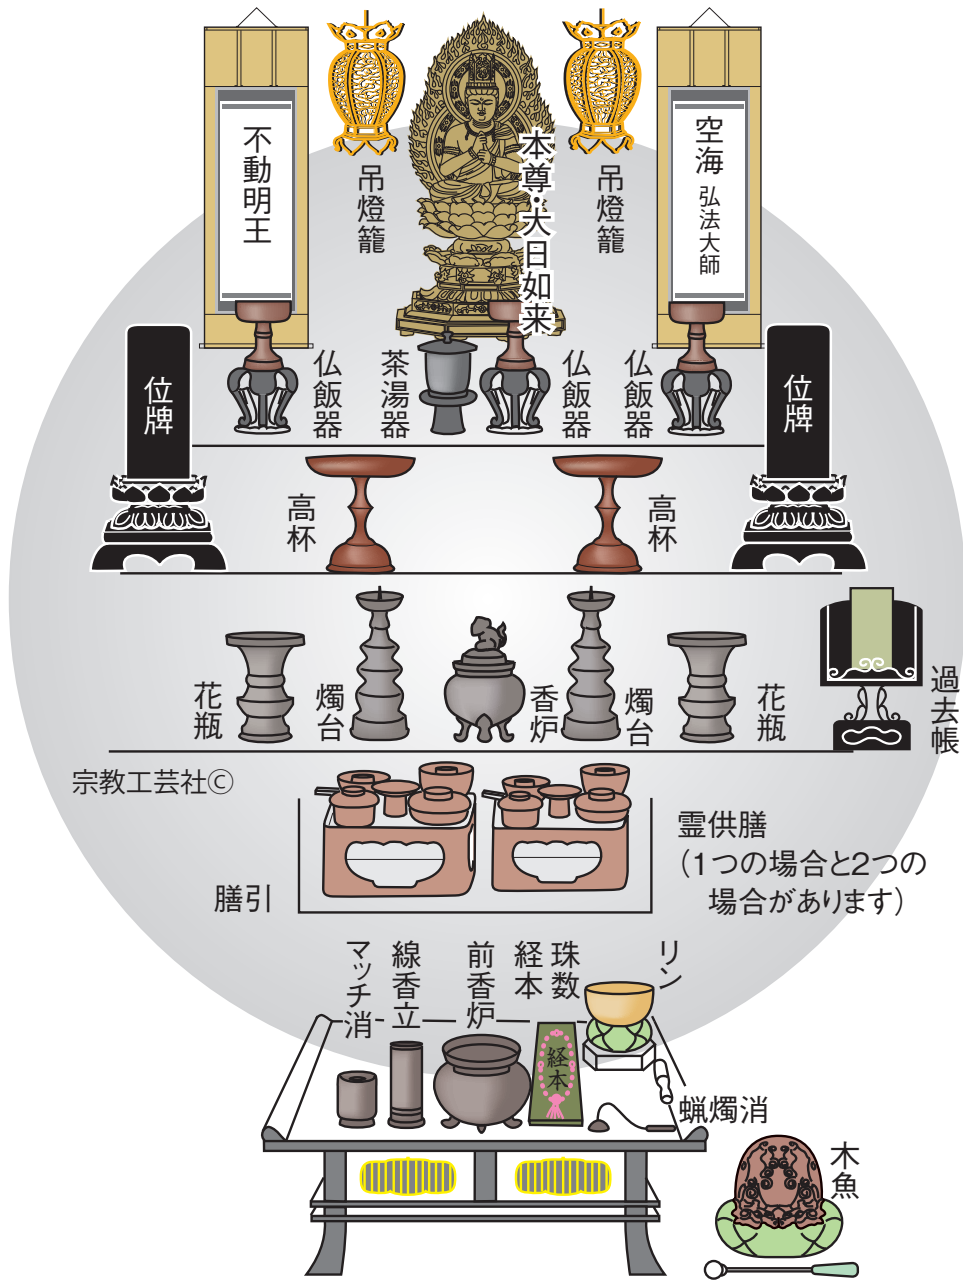

# 真言宗のお仏壇の御荘厳

宗教工芸社©

本山・高野山金剛峰寺(和歌山) | 宗祖・空海  
 本尊・大日如来 | 脇侍・空海(右) 不動明王(左)  
 日常經典・般若心經 光明真言

ちざんは ちしゃくいん  
 真言宗智山派本山・智積院(京都)  
 ぶざんは はせでら  
 真言宗豊山派本山・長谷寺(奈良)