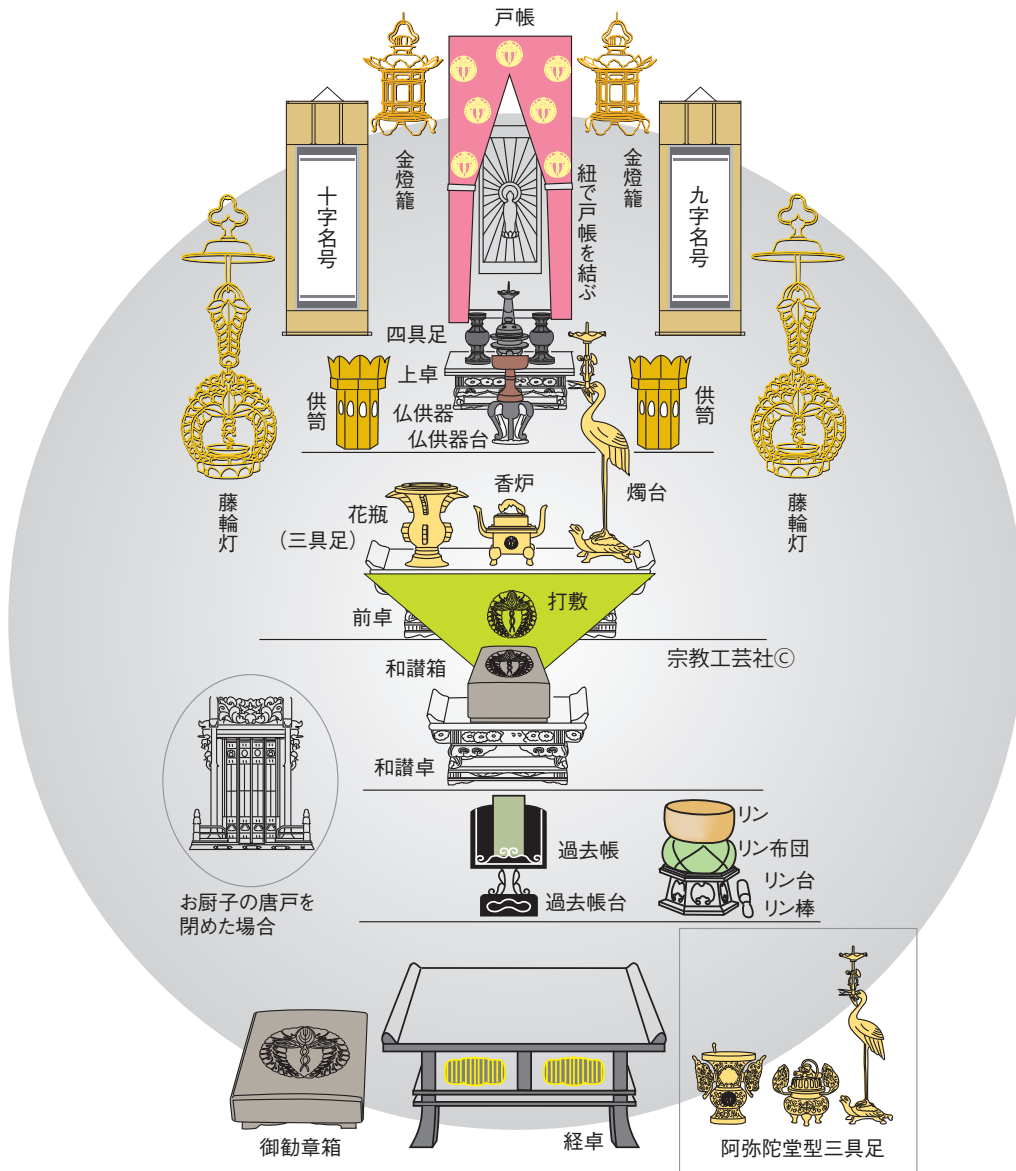

# 真宗佛光寺派のお仏壇の御荘厳

ぶつこうじ  
**本山・佛光寺(京都) | 宗祖・親鸞**

**本尊・阿弥陀如来**

脇侍・九字名号(右) なむふかしぎこうによらい  
**南無不可思議光如来**

十字名号(左) きみょうじんじつぼうむげこうによらい  
**帰命尽十方無碍光如来**

**日常經典・正信念仏偈 和讃**