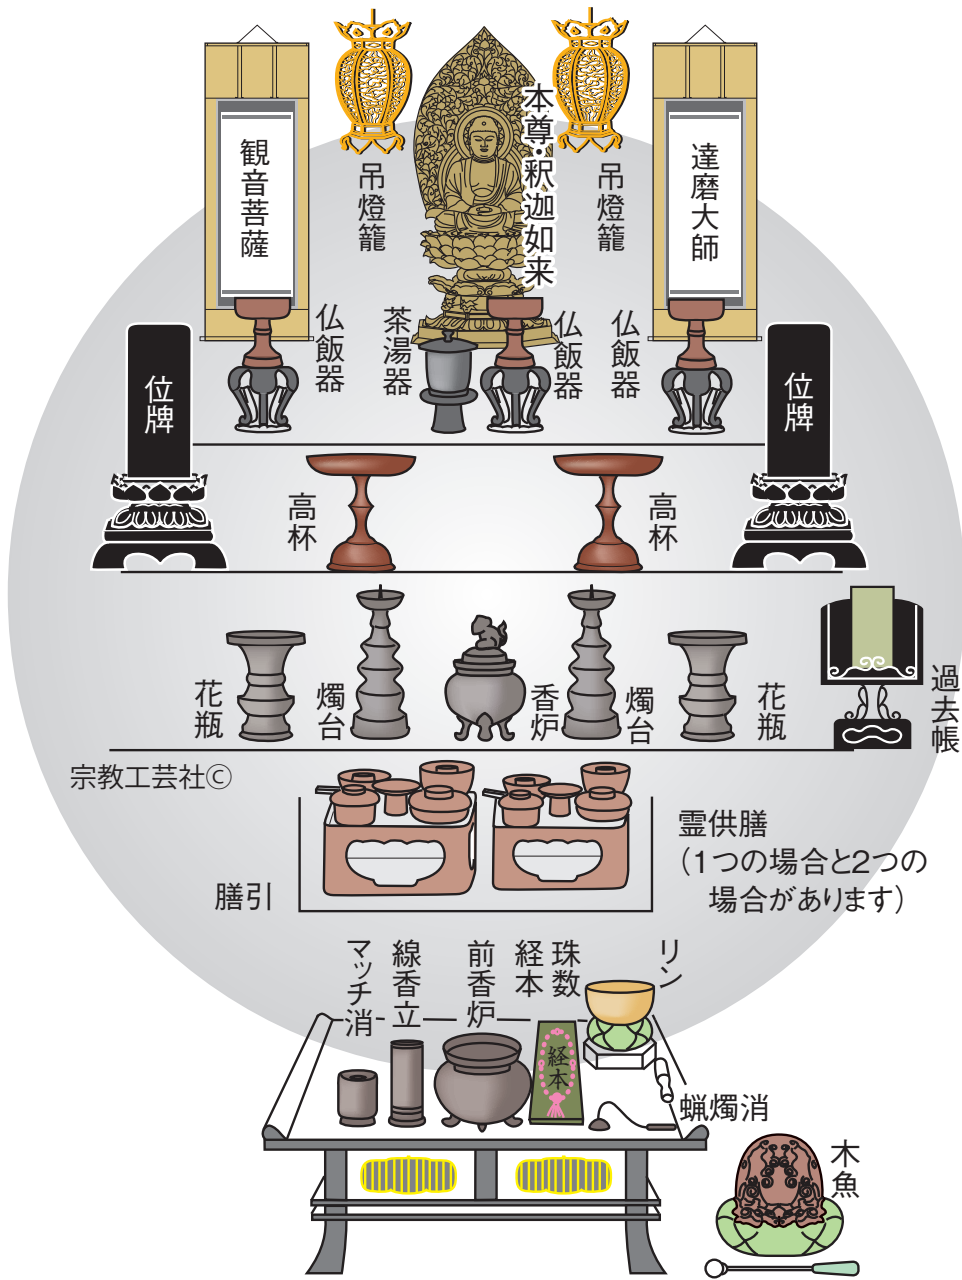

臨濟宗のお仏壇の御荘厳

宗祖・栄西

本尊・釈迦如来 脇侍・達磨大師(右) 観音菩薩(左)

日常經典・般若心経 観音経 坐禅和讃

妙心寺派 本山・妙心寺(京都) 脇侍 達磨大師(右) 花山法皇(左)