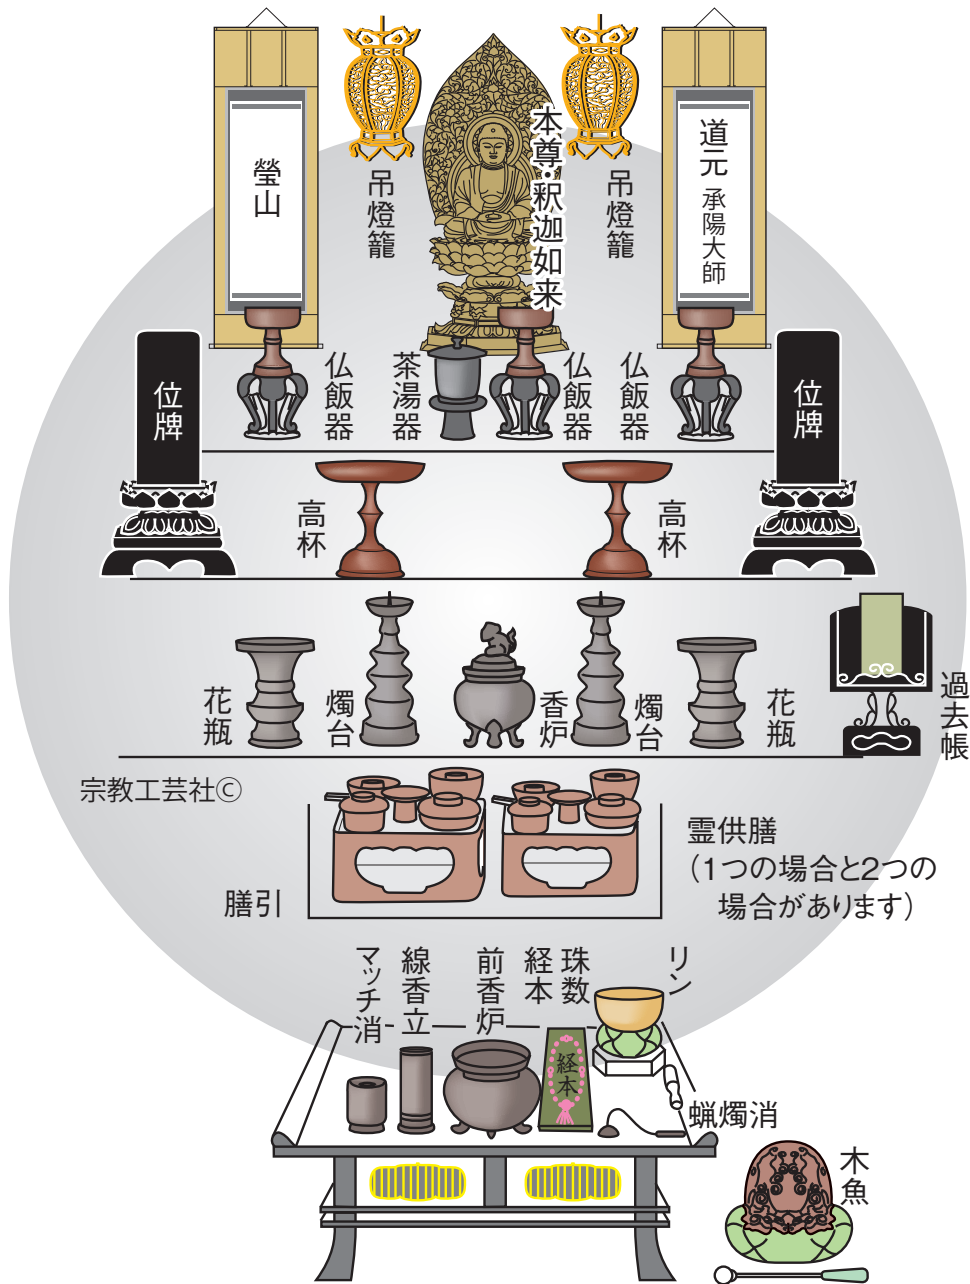

# 曹洞宗のお仏壇の御荘厳

- 本山・永平寺(福井)・總持寺(神奈川) 宗祖・道元  
 本尊・釈迦如来 脇侍・道元(右) 瑩山(左)  
 日常經典・般若心經 大悲心陀羅尼 修証義