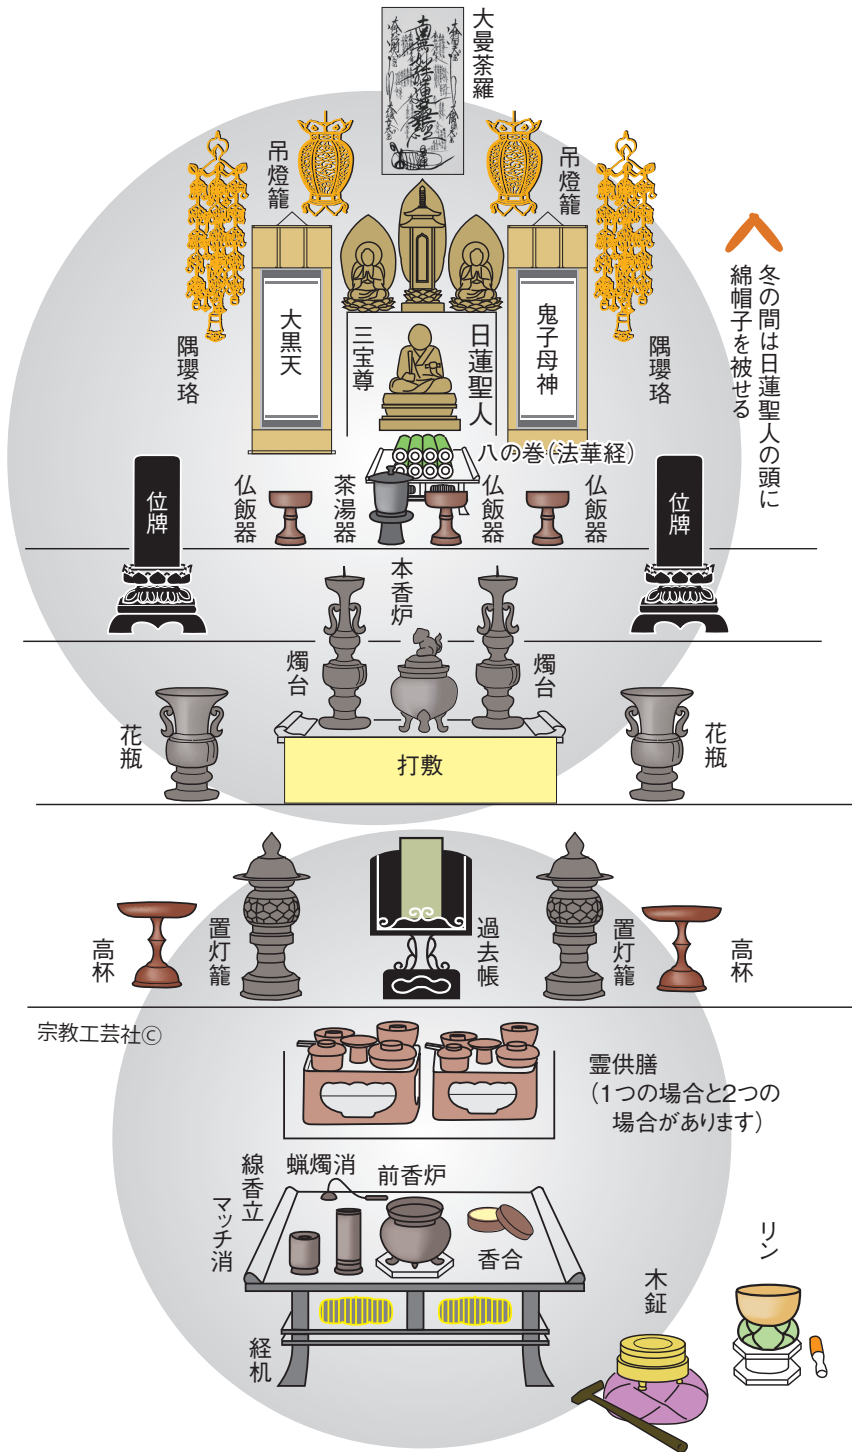

日蓮宗のお仏壇の御荘厳

くおんじ
本山・久遠寺(山梨) | 宗祖・日蓮

さんぼうそん だいまんだら きしぼじん
本尊・三宝尊 大曼荼羅 日蓮 | 脇侍・鬼子母神(右) 大黒天(左)

ほけきょう じがげ ほうべんぼん
日常經典・法華經 | 自我偈 方便品