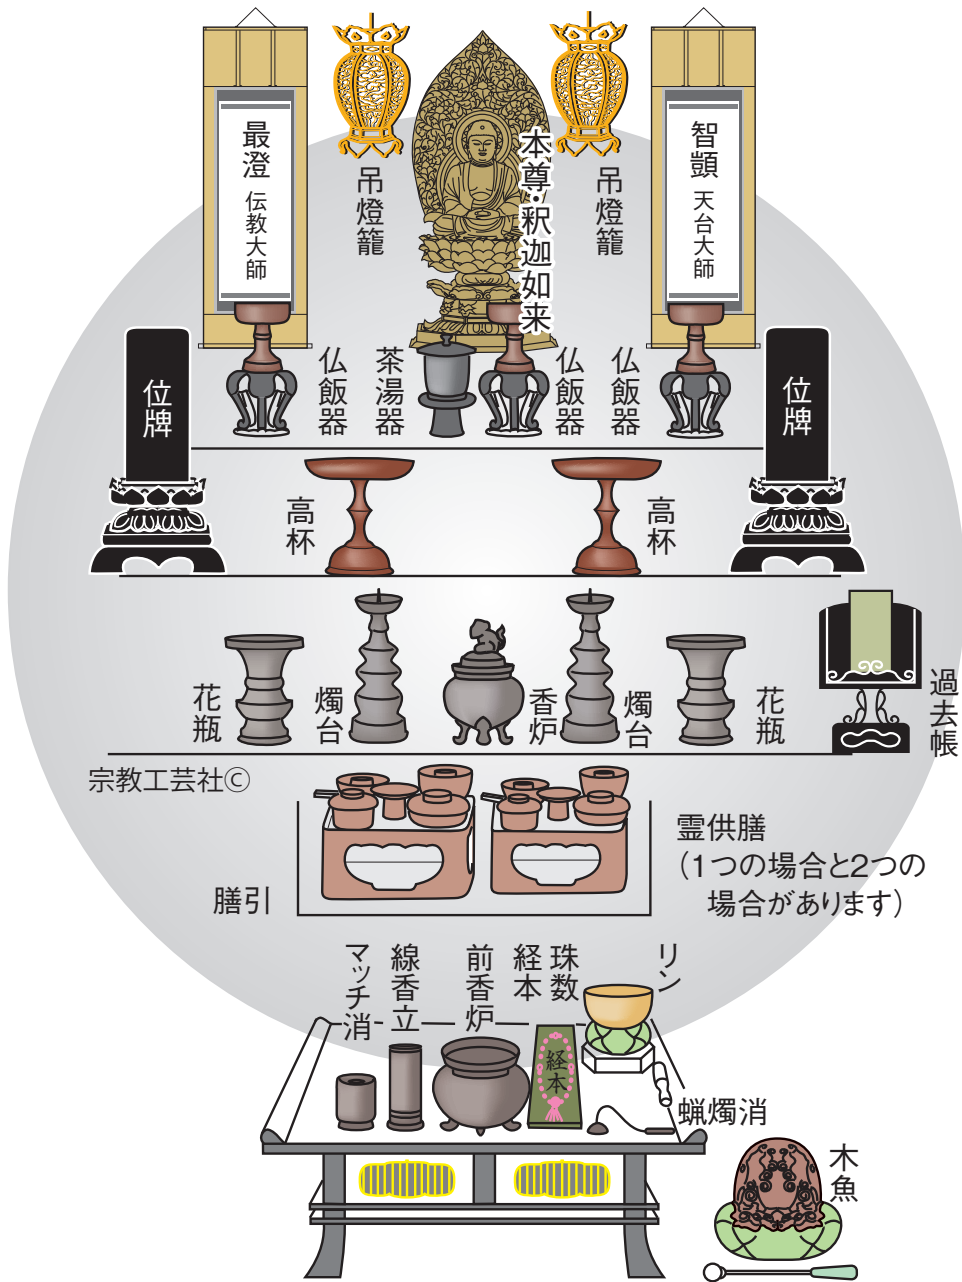

天台宗のお仏壇の御荘厳

えんりやくじ
 本山・延暦寺(滋賀) 宗祖・最澄
 本尊・釈迦如来 脇侍・智顛(右) 最澄(左)
 日常經典・般若心経 法華経