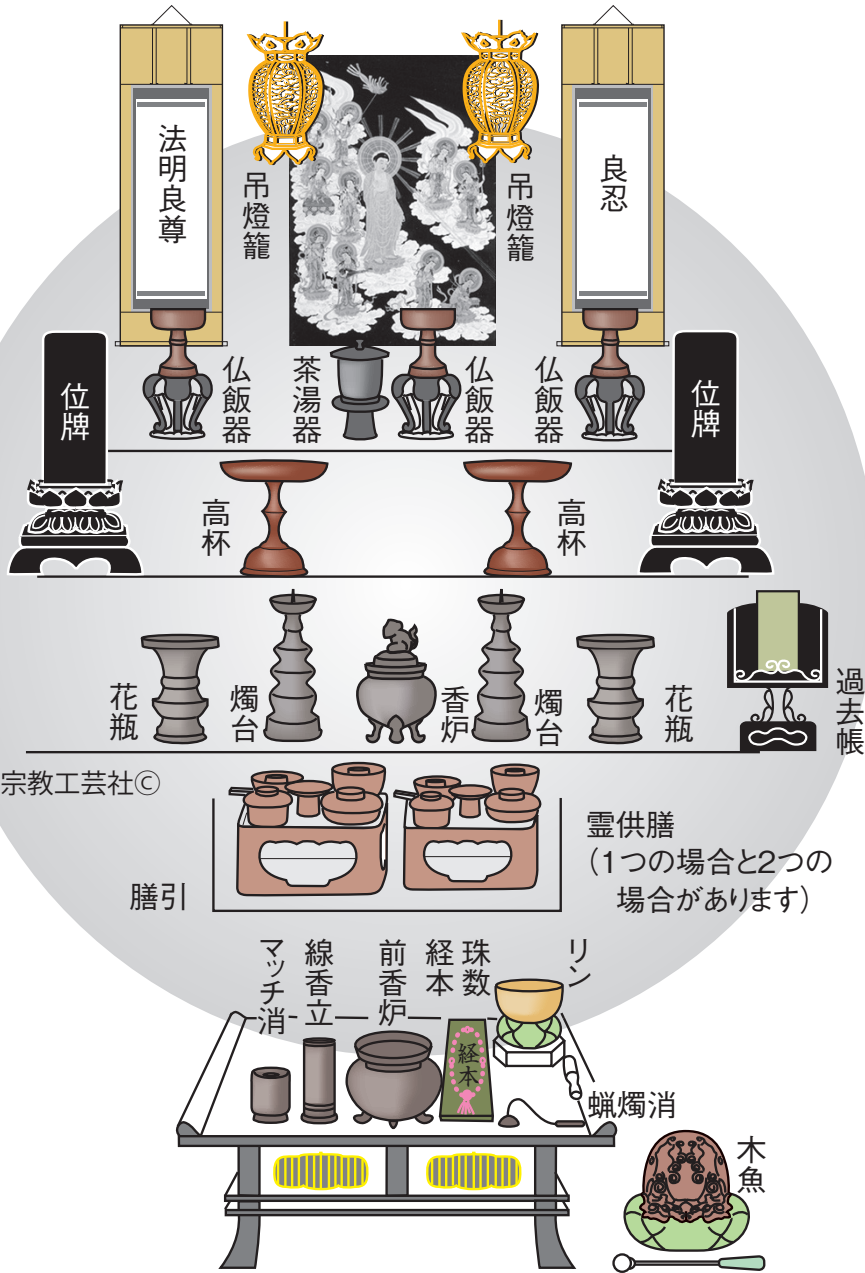

融通念仏宗のお仏壇の御荘厳

本尊・十一尊天得如来 阿弥陀如来

■ 本山・大念仏寺(大阪) ■ 宗祖・良忍

■ 本尊・十一尊天得如来 じゅういつそんてんとくによらい ■ 脇侍・良忍(右) 法明良尊(左)

■ 日常經典・華嚴経 法華経