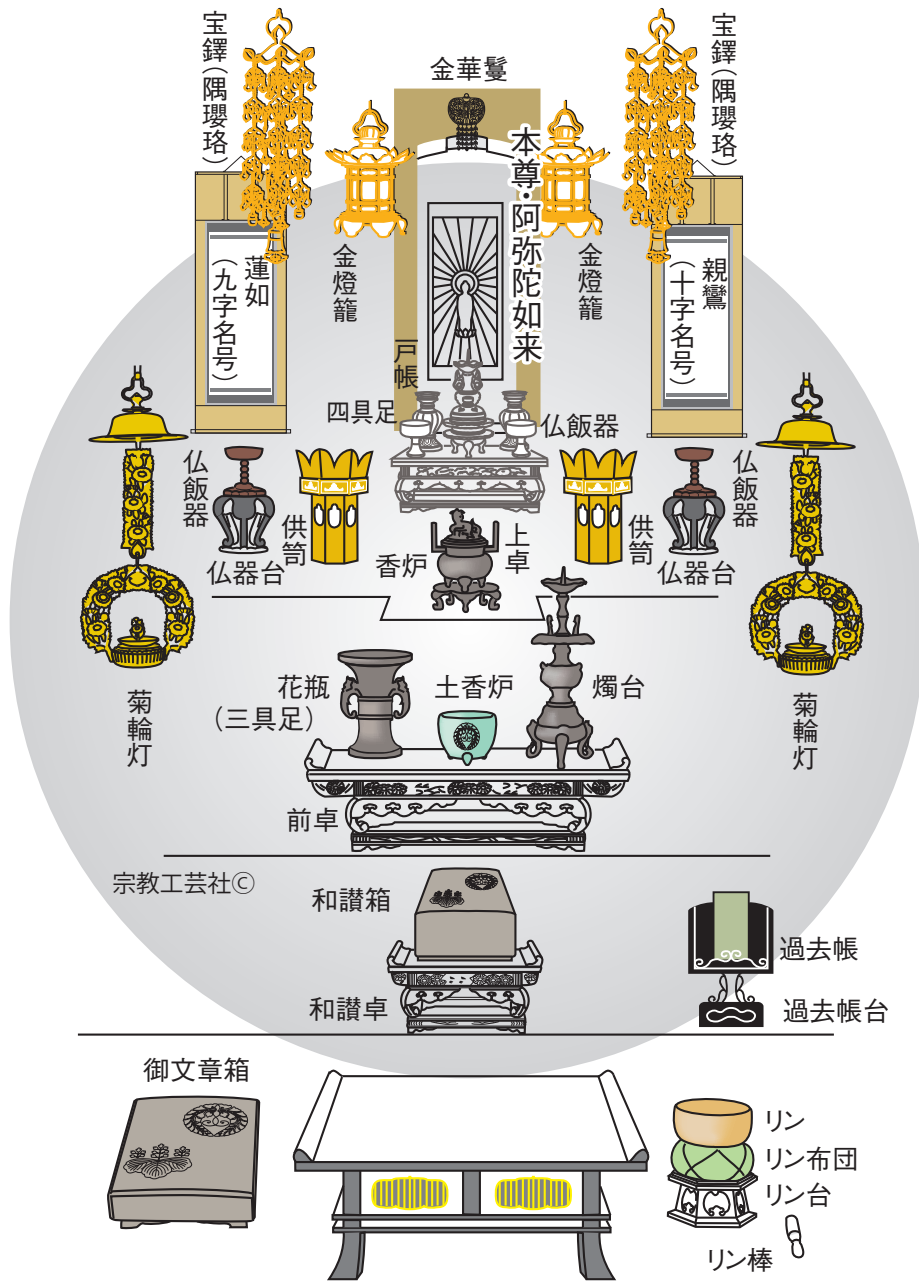

# 浄土真宗本願寺派のお仏壇の御荘厳

- 本山・西本願寺(京都) ■ 宗祖・親鸞
- 本尊・阿弥陀如来 ■ 脇侍・親鸞(右) 蓮如(左)
- 日常經典・正信念仏偈 和讃 御文章