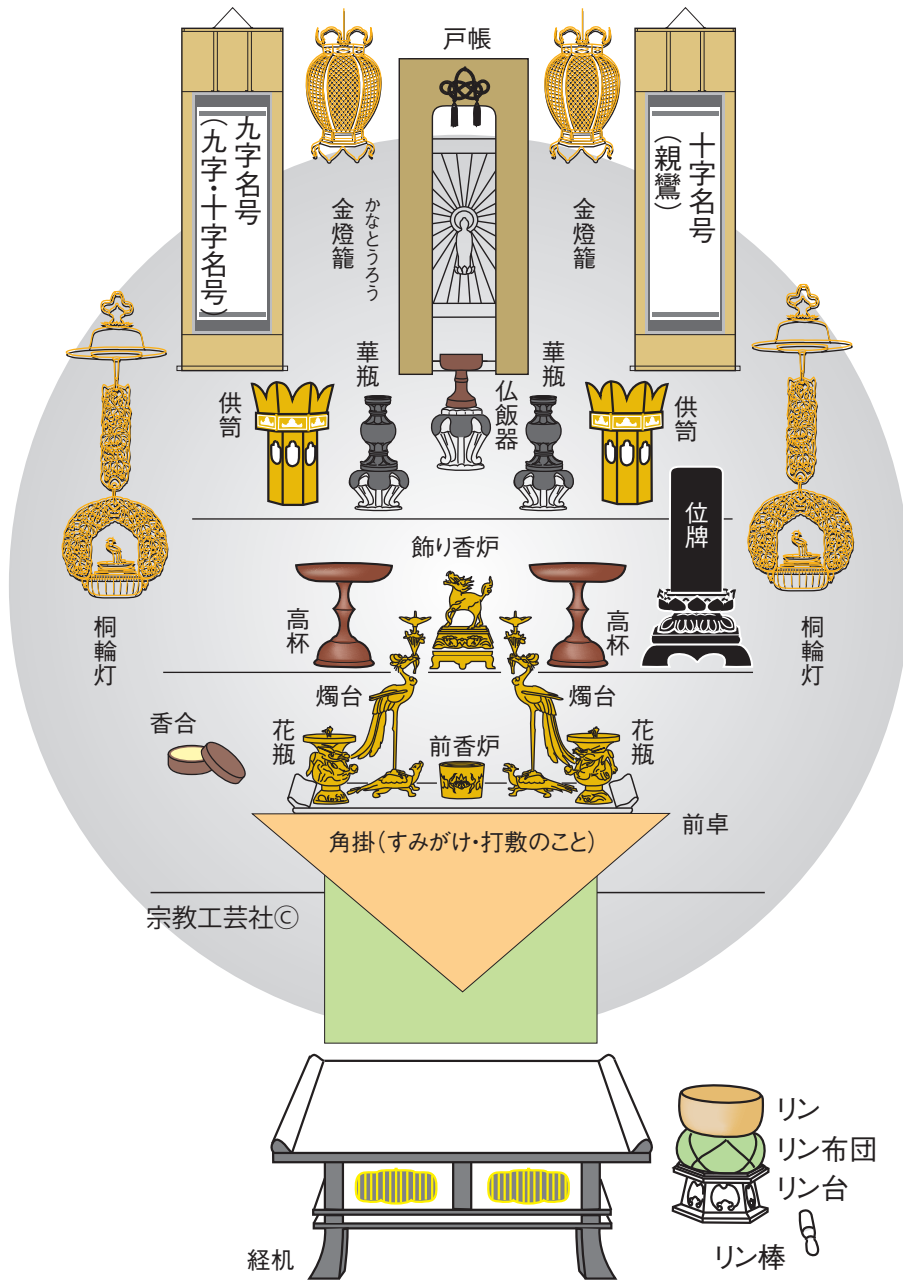

真宗高田派のお仏壇の御荘厳

本山・^{せんじゆじ}専修寺(三重) | 宗祖・親鸞

本尊・阿弥陀如来

脇侍・十字名号(右) ^{きみようじんじつぼうむげこうによらい} 歸命尽十方無碍光如来

九字名号(左) ^{なむふかしぎこうによらい} 南無不可思議光如来

日常經典・正信念仏偈 和讃