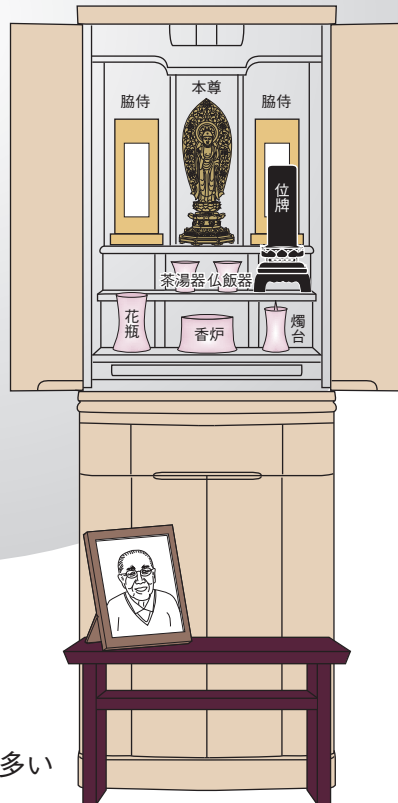

都市型仏壇の御荘厳

宗教工芸社©

高杯・リンは下段、膳引きなどに置くことが多い