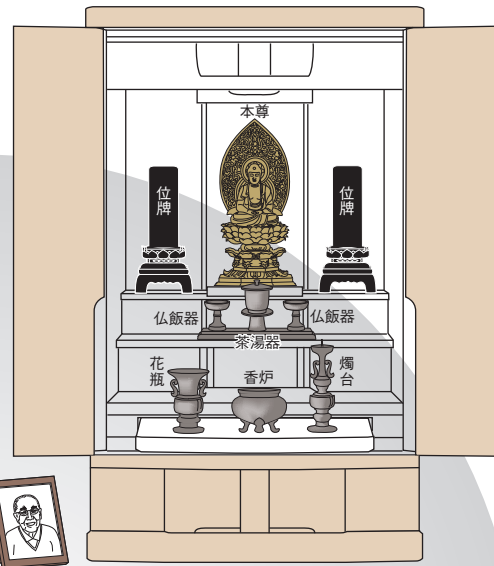

都市型仏壇の御荘厳

宗教工芸社©

高杯・リンは下段、膳引きなどに置くことが多い