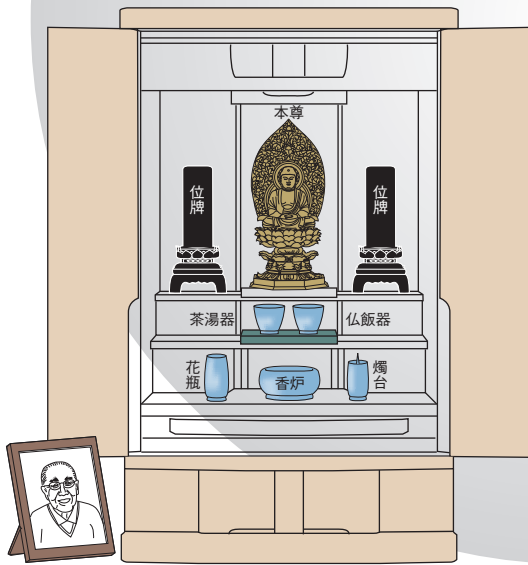

都市型仏壇の御荘厳

宗教工芸社©

高杯・リンは下段、膳引きなどに置くことが多い