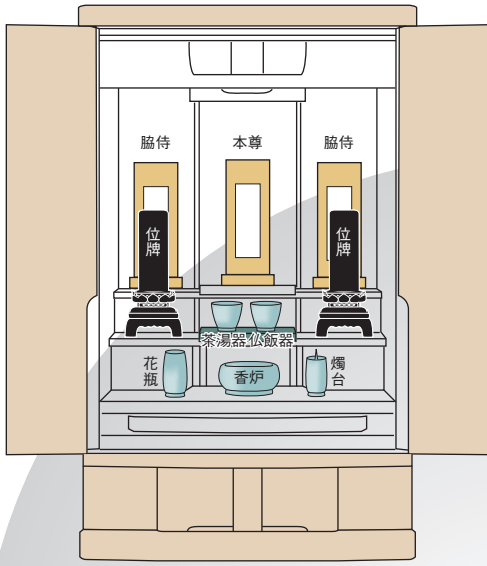

都市型仏壇の御荘厳

宗教工芸社©

高杯・リンは下段、膳引きなどに置くことが多い